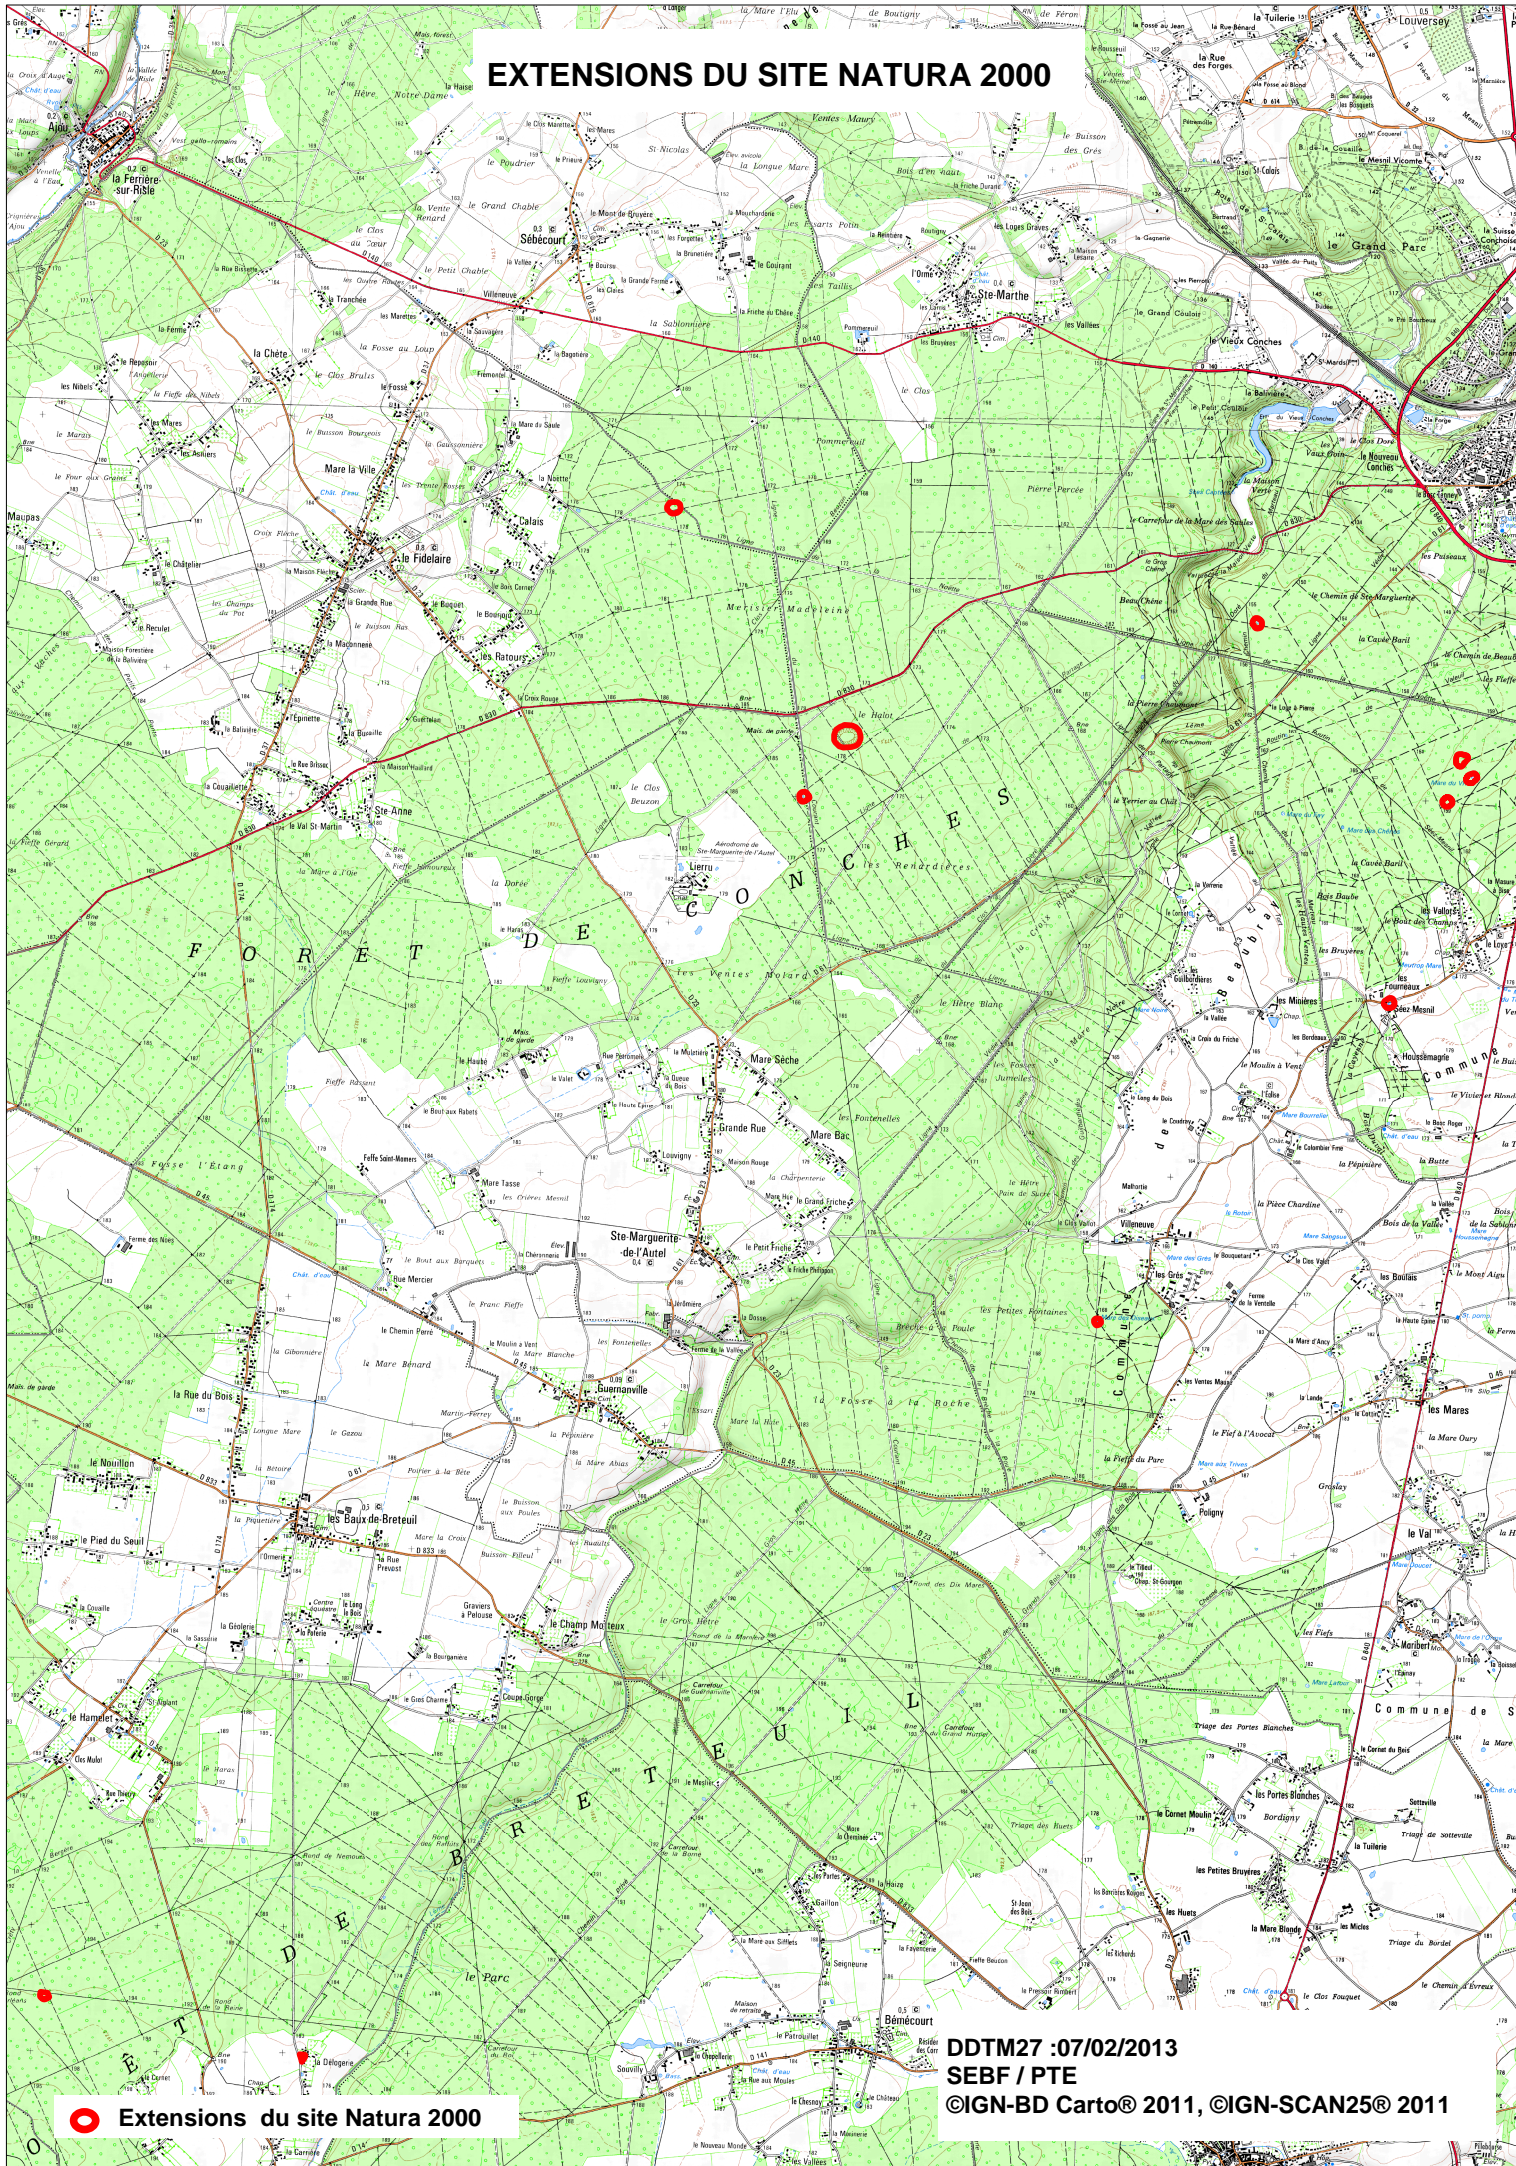

EXTENSIONS DU SITE NATURA 2000

 Extensions du site Natura 2000

DDTM27 :07/02/2013
SEBF / PTE
©IGN-BD Carto© 2011, ©IGN-SCAN25© 2011